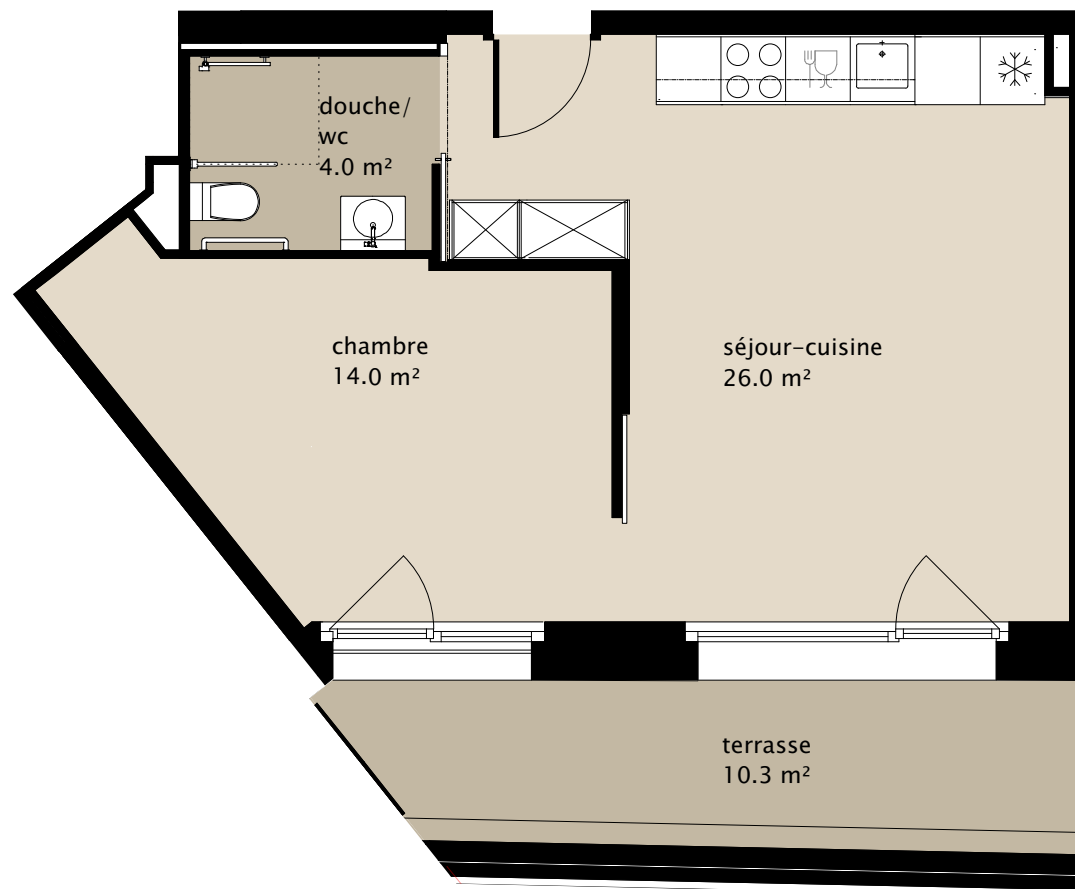

TERTIANUM

Centre de logement et de soins TERTIANUM La Sorne, Delémont

appartement 2½-pièces

type 2.5D

surface 44.0 m²
terrasse 10.3 m²

surface totale 54.3 m²

nr. de logement **0.05**
1.09
2.09

rez

2
1
rez
ss

0

2m