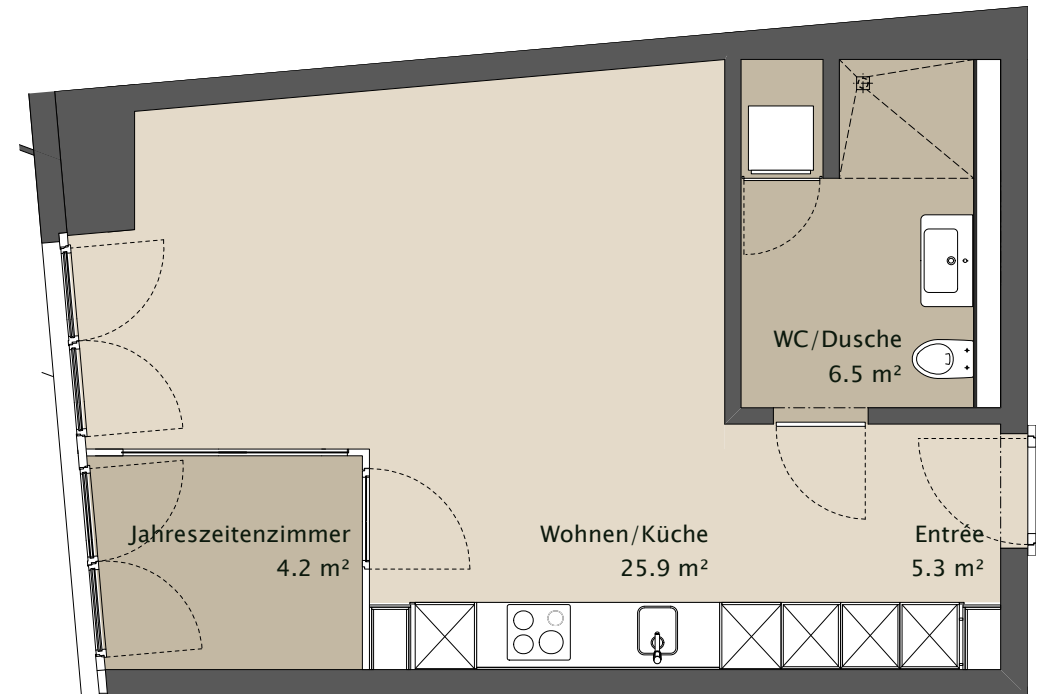

TERTIANUM

Wohn- und Pflegezentrum Bubenholz, Glattbrugg

1½-Zimmer-Wohnung

Wohnfläche 37.7 m²

Jahreszeitenzimmer 4.2 m²

Wohnung Nr. 0.03

Parterre

0 2m