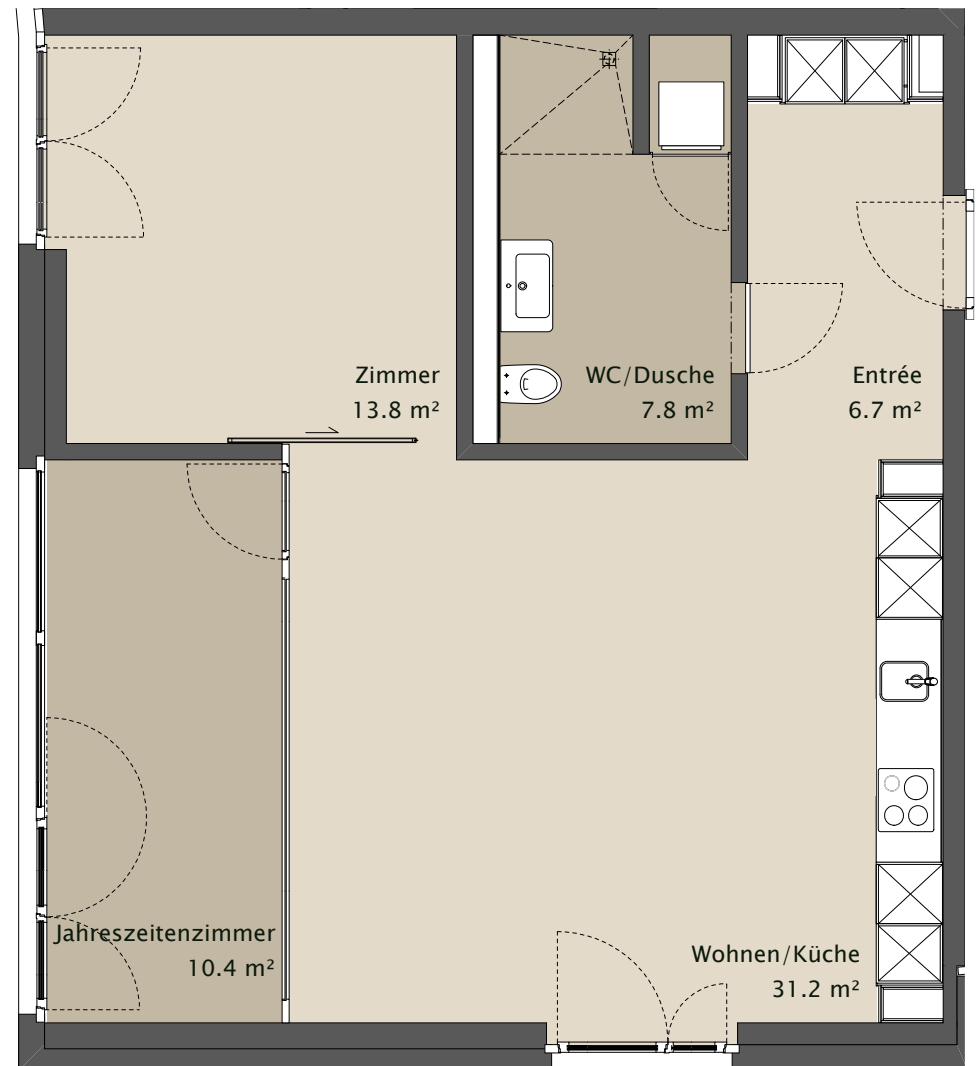

TERTIANUM

Wohn- und Pflegezentrum Bubenholz, Glattbrugg

2½-Zimmer-Wohnung

Wohnfläche 59.5 m²

Jahreszeitenzimmer 10.4 m²

Wohnung Nr. 0.02

Parterre

0 2m