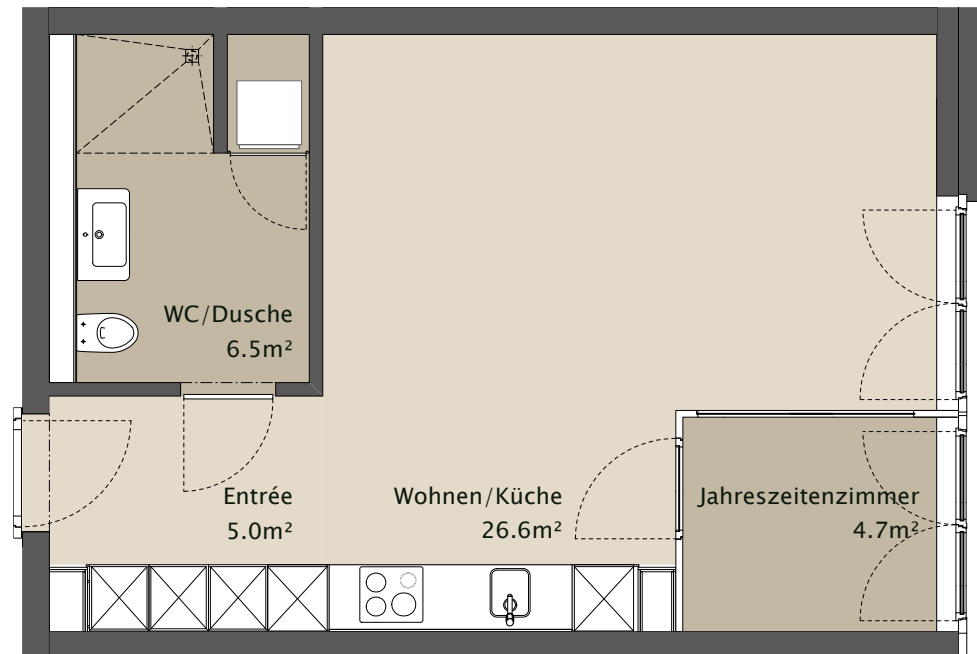

TERTIANUM

Wohn- und Pflegezentrum Bubenholz, Glattbrugg

1½-Zimmer-Wohnung

Wohnfläche 38.1 m²
Jahreszeitenzimmer 4.7 m²

Wohnung Nr. 1.02
Wohnung Nr. 2.02
Wohnung Nr. 3.02
Wohnung Nr. 4.02
Wohnung Nr. 5.02
Wohnung Nr. 6.02
Wohnung Nr. 7.02

Etage 1-7

0 2m