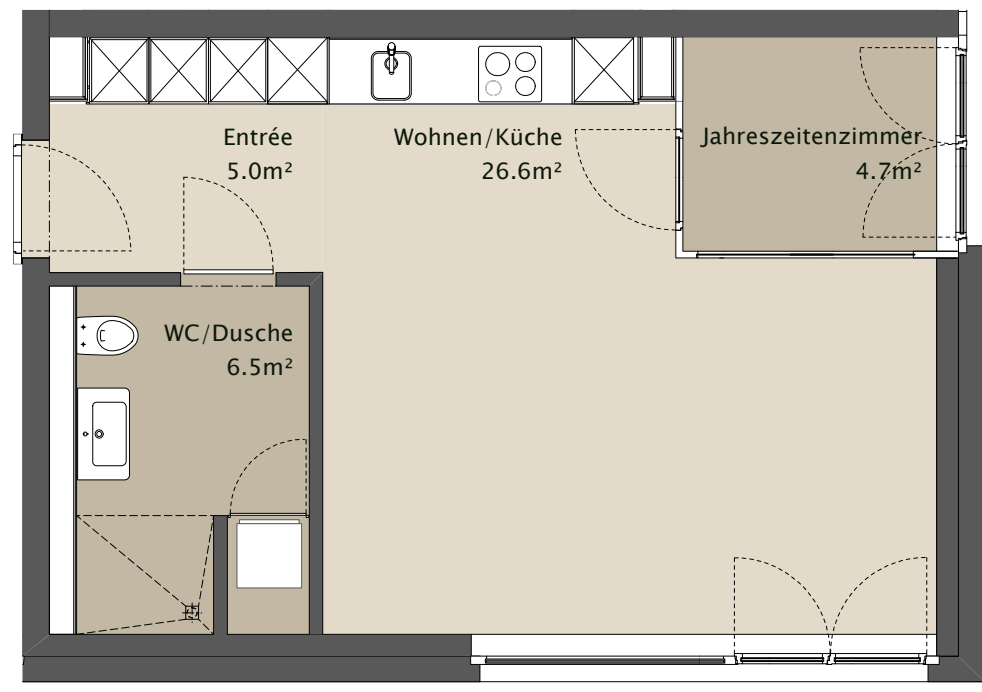

TERTIANUM

Wohn- und Pflegezentrum Bubenholz, Glattbrugg

1½-Zimmer-Wohnung

Wohnfläche 38.1 m²
Jahreszeitenzimmer 4.7 m²

Wohnung Nr. 1.03
Wohnung Nr. 2.03
Wohnung Nr. 3.03
Wohnung Nr. 4.03
Wohnung Nr. 5.03
Wohnung Nr. 6.03
Wohnung Nr. 7.03

Etage 1-7

0 2m