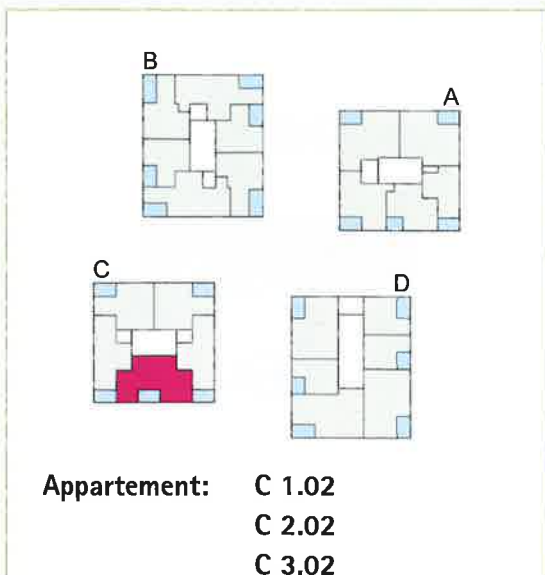

- ① Steckdose
- ② Radio/TV
- ③ Notruf (Ruftaster)
- ④ Telefon
- ⑤ Deckenanschluss
- ⑥ Gegensprechanlage
- Deckenleuchte

0m 1m 2m 3m

Masstab 1:100

Übersicht Häuser

3 1/2-Zimmer-Appartement

83.0 m²

Entrée	8.2 m ²
DU/WC	5.4 m ²
Wohnen/Essen	33.2 m ²
Küche	5.7 m ²
Zimmer 1	15.5 m ²
Zimmer 2	11.1 m ²
Réduit	3.9 m ²

Total **83.0 m²**

Loggia 5.5 m²