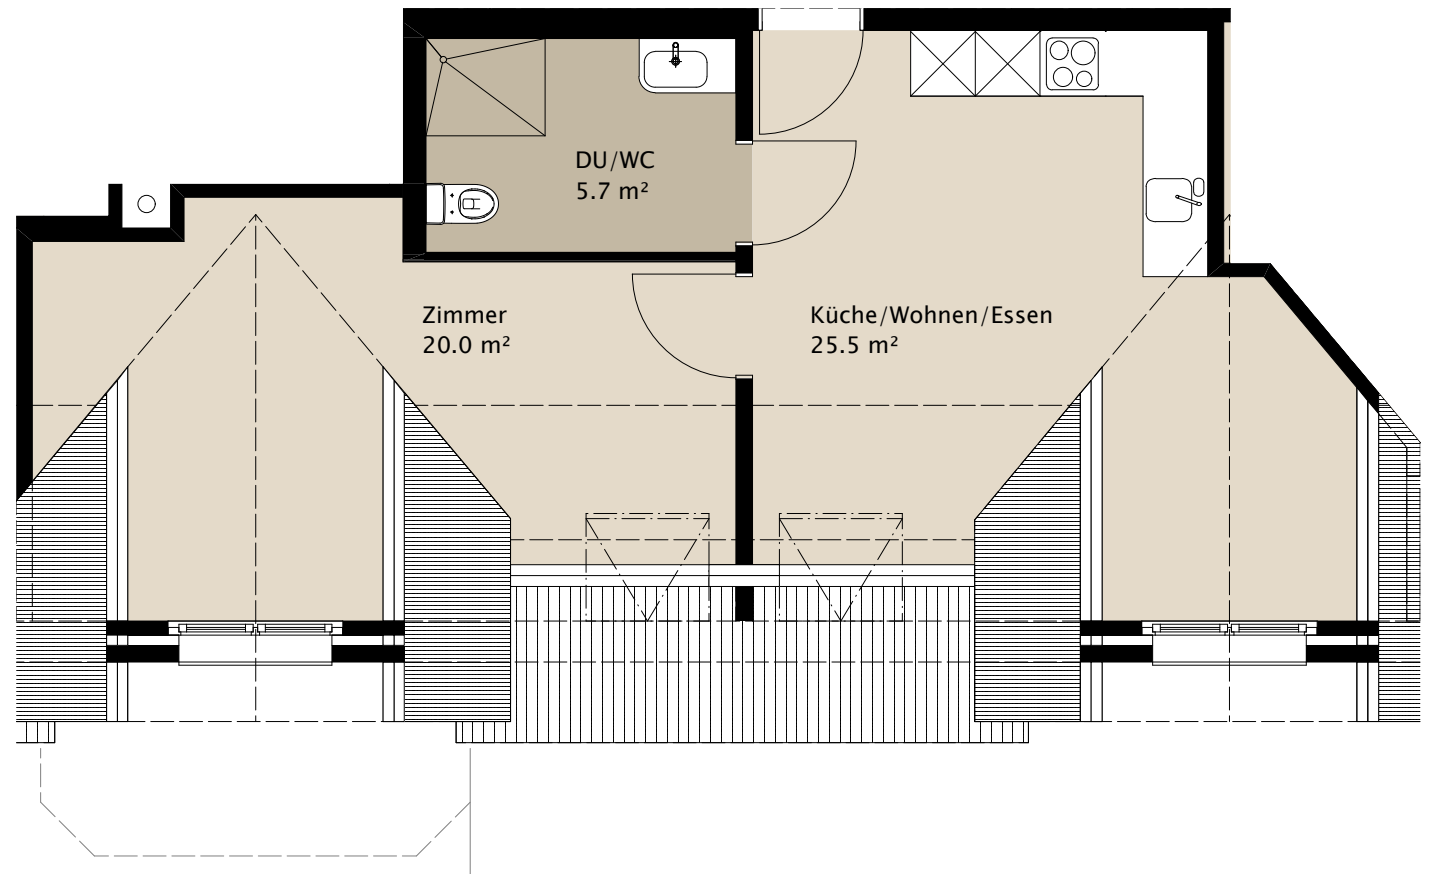

# TERTIANUM

Wohn- und Pflegezentrum Krone, Wattwil

2½-Zimmer-Appartement

Typ 2.5 J

Wohnfläche 51.2 m<sup>2</sup>

Gesamtfläche 51.2 m<sup>2</sup>

Appartement Nr. 202

DG