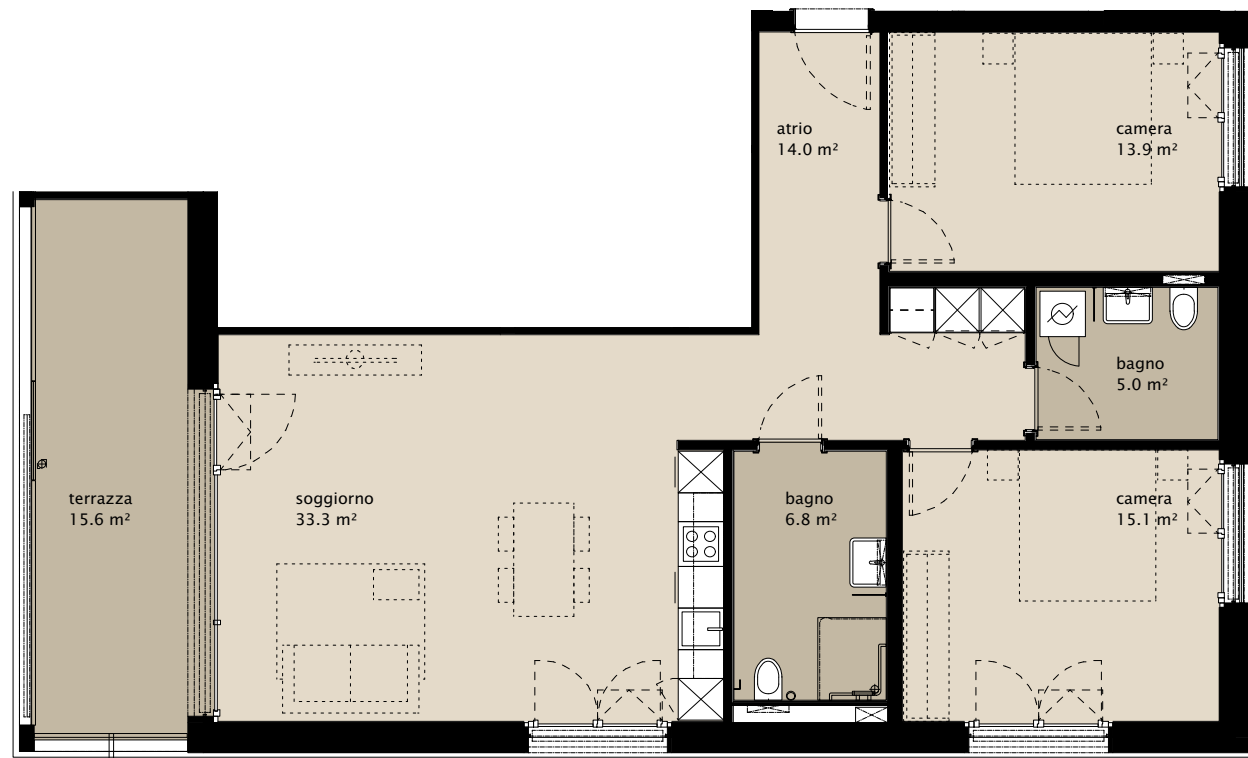

# TERTIANUM

Centro abitativo e di cura Conaredo, Lugano

appartamento 3½-locali  
tipo 3.5 A

superficie abitativa 88.1 m<sup>2</sup>  
terrazza 15.6 m<sup>2</sup>

superficie totale 103.7 m<sup>2</sup>

appartamento no. B.3.01  
appartamento no. B.4.01  
appartamento no. B.5.01  
appartamento no. B.6.01

3.0G

6.  
5.  
4.  
3.  
2.  
1.  
EG  
UG 1  
UG 2

0 2m