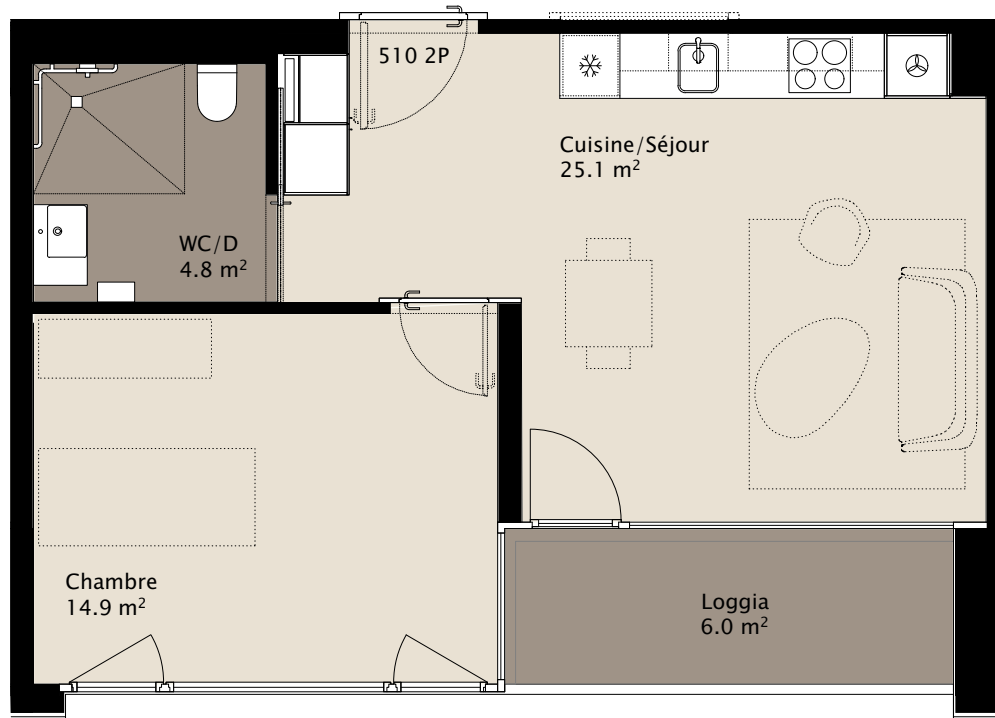

## APPARTEMENTS

Appartement 2½-pièces  
Type 1D sud

Surface 44.8 m<sup>2</sup>  
Loggia 6.0 m<sup>2</sup>

No de logement 310/312  
410/412  
510/512

Les indications concernant les mètres carrés peuvent varier au sein d'un type d'appartement. Sous réserve de modifications.