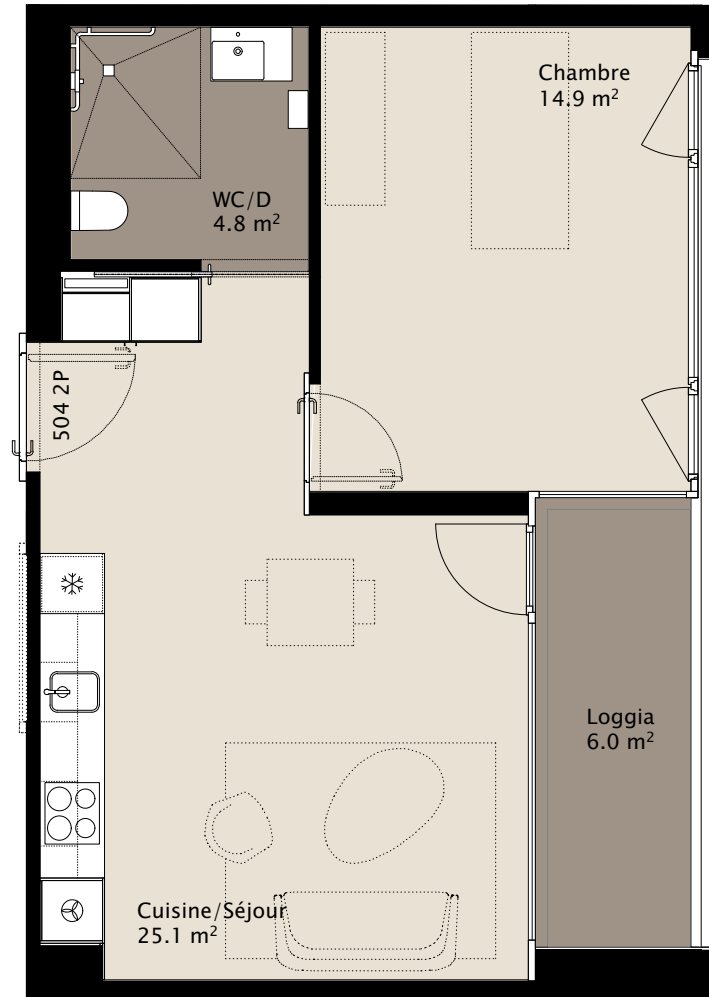

TERTIANUM

Centre de logement et de soins TERTIANUM La Venise à Monthey

APPARTEMENTS

Appartement 2½-pièces
Type 1E sud

Surface 44.8 m²
Loggia 6.0 m²

No de logement 302/304
402/404
502/504

Les indications concernant les mètres carrés peuvent varier au sein d'un type d'appartement. Sous réserve de modifications.