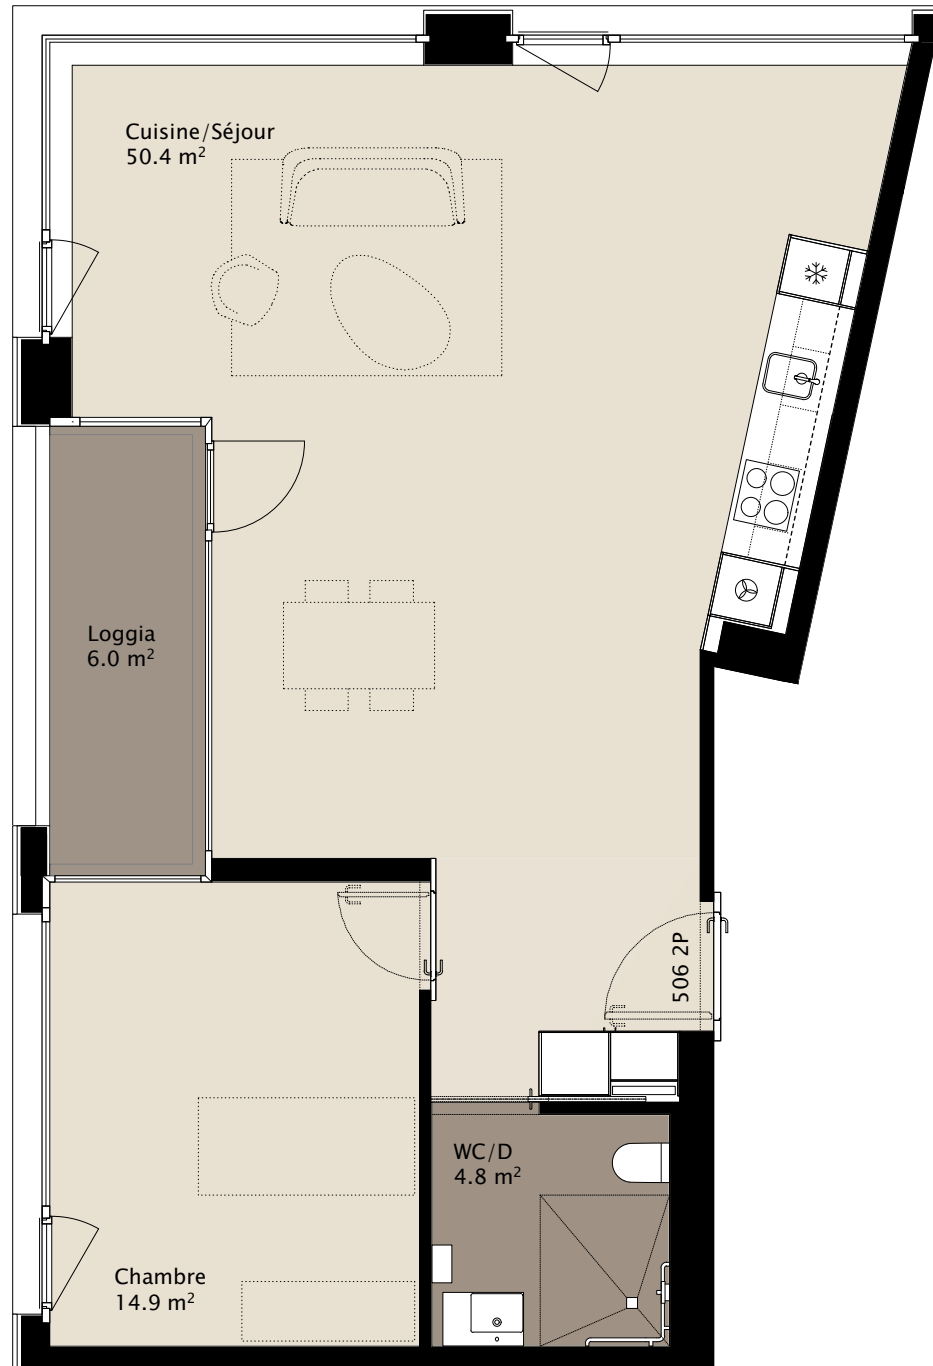

## APPARTEMENTS

Appartement 2½-pièces  
Type 3

Surface 70.1 m<sup>2</sup>  
Loggia 6.0 m<sup>2</sup>

No de logement 306  
406  
506

Les indications concernant les mètres carrés peuvent varier au sein d'un type d'appartement. Sous réserve de modifications.