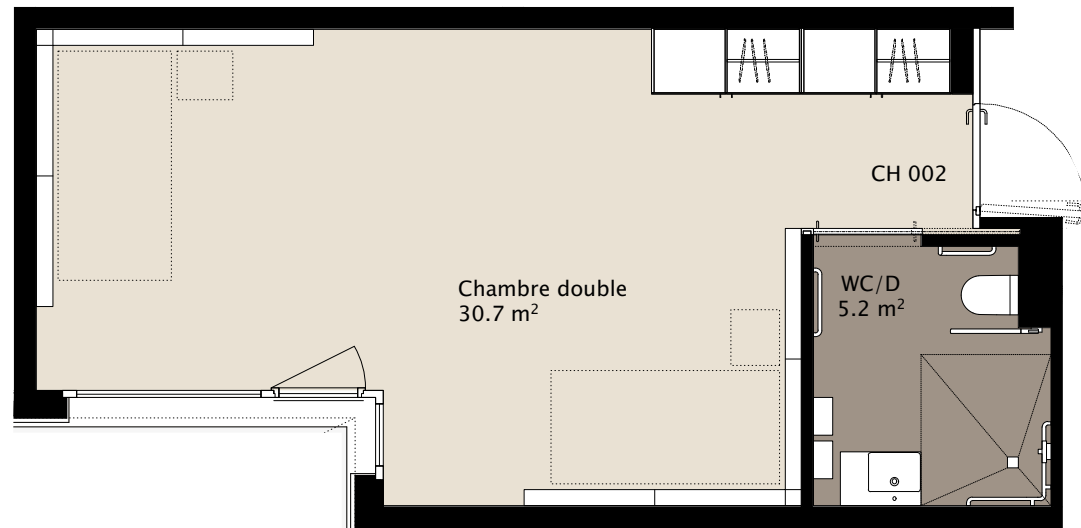

TERTIANUM

Centre de logement et de soins TERTIANUM La Venise à Monthey

CHAMBRE EN EMS

Chambre double
Type 1 (Patio)

Surface 35.9 m²

No de chambre 002

RDC

Les indications concernant les mètres carrés peuvent varier au sein d'un type d'appartement. Sous réserve de modifications.