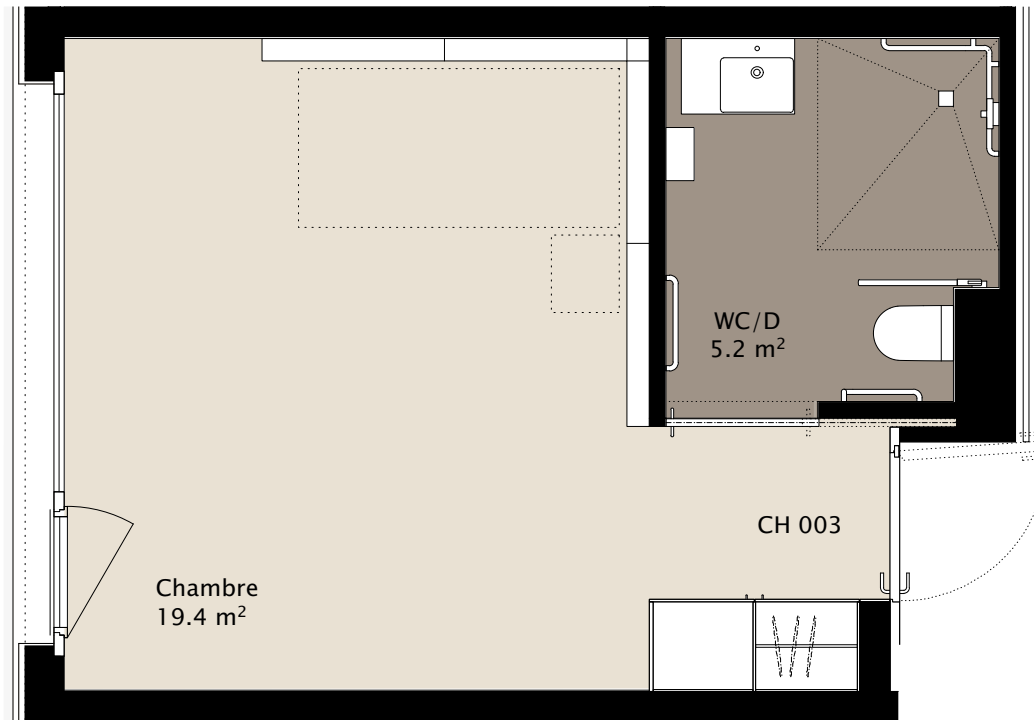

TERTIANUM

Centre de logement et de soins TERTIANUM La Venise à Monthey

CHAMBRE EN EMS

Chambre simple
Type 3 (Patio)

Surface 24.6 m²

No de chambre 003

RDC

Les indications concernant les mètres carrés peuvent variées au sein d'un type d'appartement. Sous réserve de modifications.