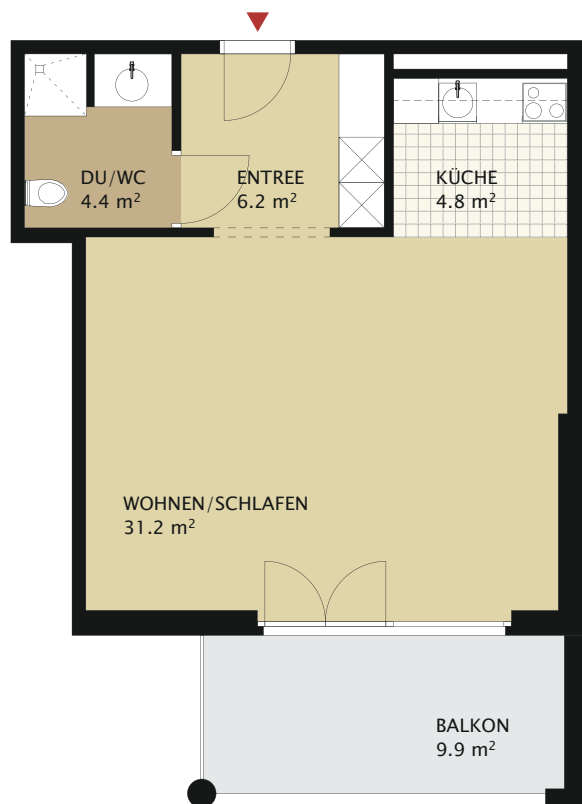

TERTIANUM RESIDENZA AL PARCO: GRUNDRISSE

Beispiel:

1^{1/2}-Zimmer-Appartement
46.6 m²

Übersicht Häuser

0m 1m 2m 3m

Massstab 1:100