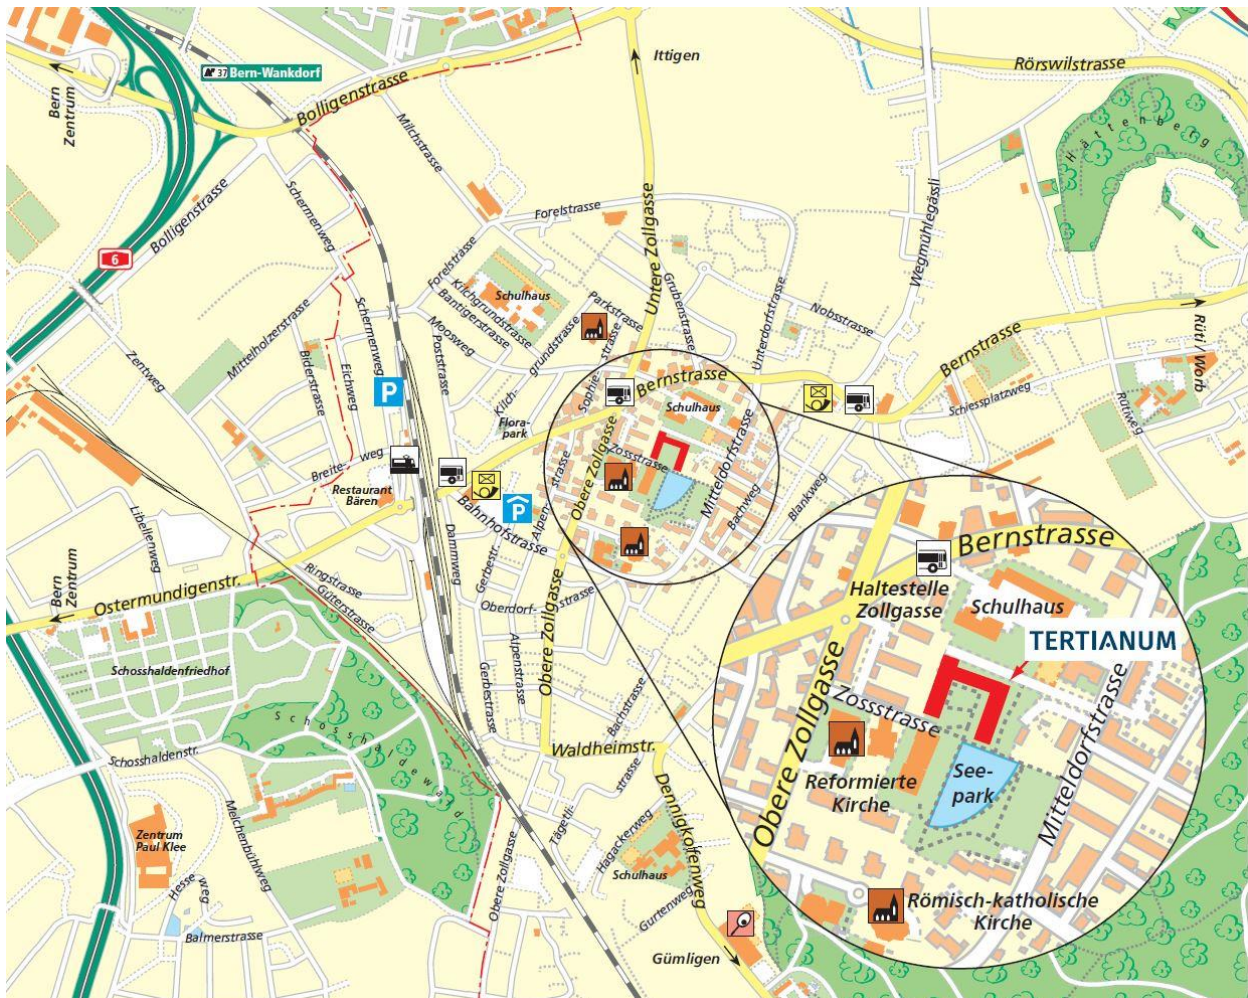

Tertianum Mitteldorfpark Mitteldorfstrasse 16, 3072 Ostermundigen

Anfahrts- und Lageplan

ÖV: Bus Nr. 10 ab Bahnhof Ostermundigen oder Bern – Richtung Ostermundigen, Rüti – Haltestelle „Zollgasse“ – geradeaus über den Schulhausplatz bis zur nächsten Strasse laufen, rechts abbiegen und die nächste Strasse wieder rechts (Einfahrt Tertianum).

Auto: Autobahnausfahrt „Bern Wankdorf“ – Richtung Bolligen, Ittigen, Ostermundigen – abbiegen in den Schermenweg Richtung Bolligen, Ostermundigen, Stadion, BEA expo – geradeaus weiter auf Schermenweg Richtung Bolligen, Ittigen, Psych Unispital UPD, Ostermundigen (1 km weiter fahren, 2 Kreisel passieren) – 3. Kreisverkehr: nach rechts (1. Ausfahrt) in Untere Zollgasse (einen Kreisel passieren) – nach links abbiegen in Grubenstrasse – am Ende der Strasse nach links abbiegen in Bernstrasse – nach rechts abbiegen in Mitteldorfstrasse – bei „Tertianum“ Schild und Fahne nach rechts abbiegen.

Wir empfehlen Ihnen mit dem ÖV zu kommen, da nur eine begrenzte Anzahl Parkplätze zur Verfügung stehen.