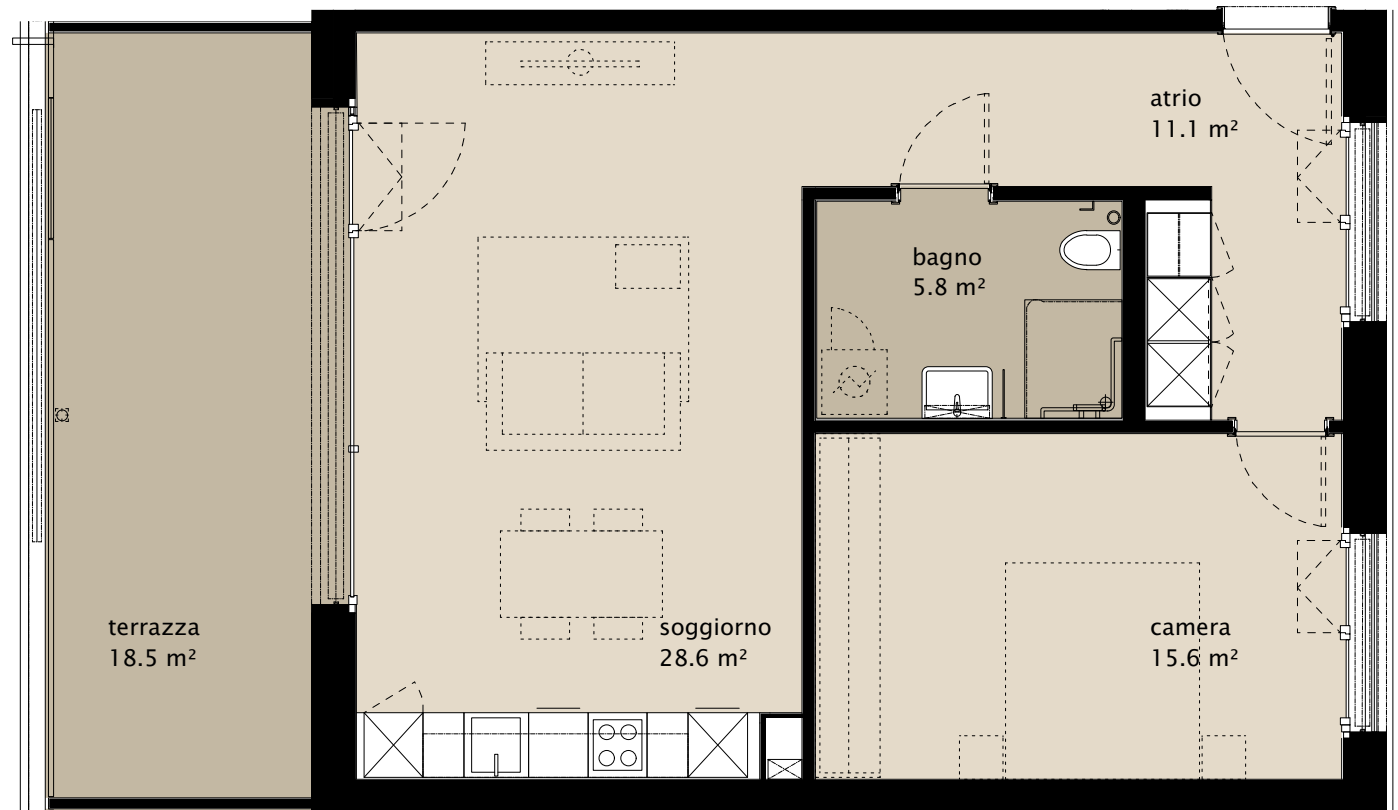

# TERTIANUM

Centro abitativo e di cura Conaredo, Lugano

appartamento 2½-locali

tipo 2.5 C

superficie abitativa

61.1 m<sup>2</sup>

terrazza

18.5 m<sup>2</sup>

superficie totale

79.6 m<sup>2</sup>

appartamento no.

B.3.04

appartamento no.

B.4.04

appartamento no.

B.5.04

appartamento no.

B.6.04

3.0G

6.  
5.  
4.  
3.  
2.  
1.  
EG  
UG 1  
UG 2

0 2m