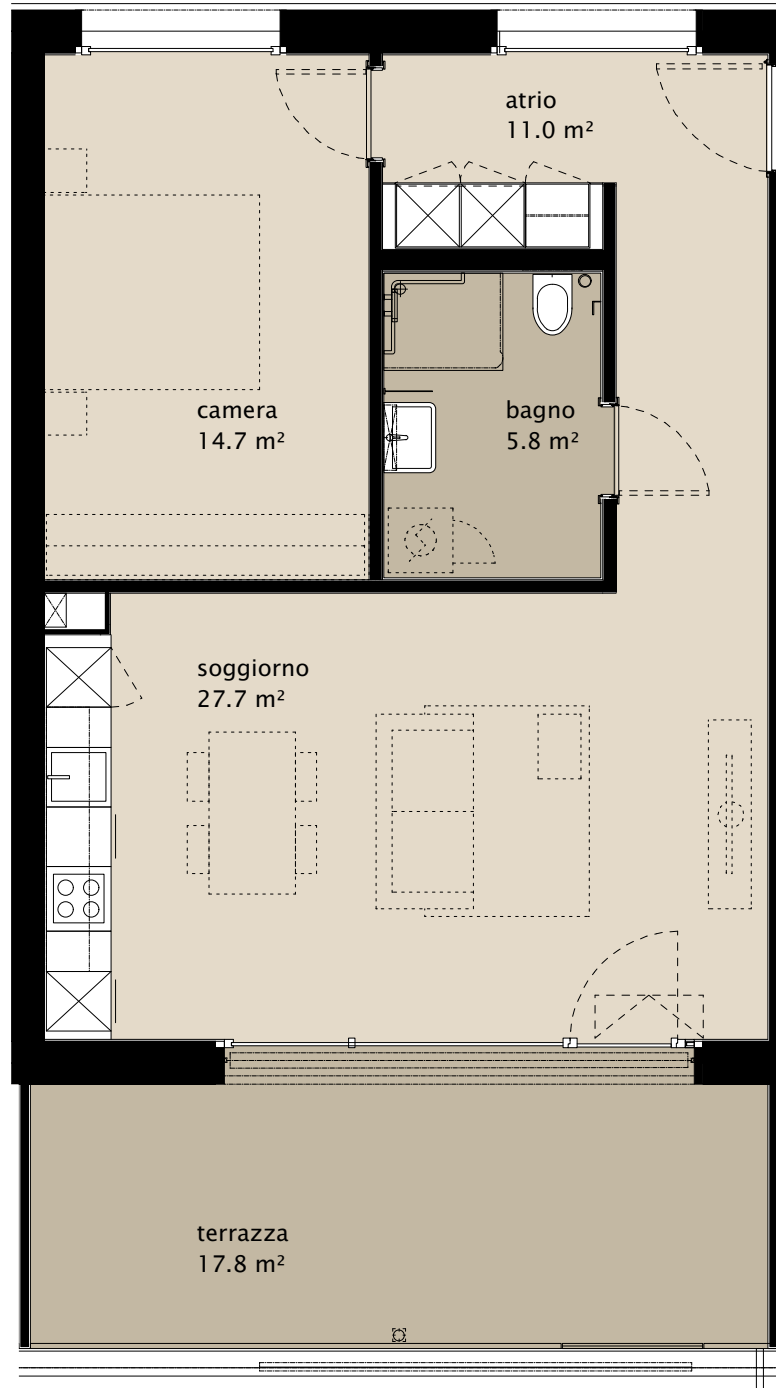

TERTIANUM

Centro abitativo e di cura Conaredo, Lugano

appartamento 2½-locali
tipo 2.5 G
superficie abitativa
terrazza

59.2 m²
17.8 m²

superficie totale

77.0 m²

appartamento no.
appartamento no.
appartamento no.
appartamento no.

B.3.07
B.4.07
B.5.07
B.6.07

3.0G

6.
5.
4.
3.
2.
1.
EG
UG 1
UG 2

0 2m