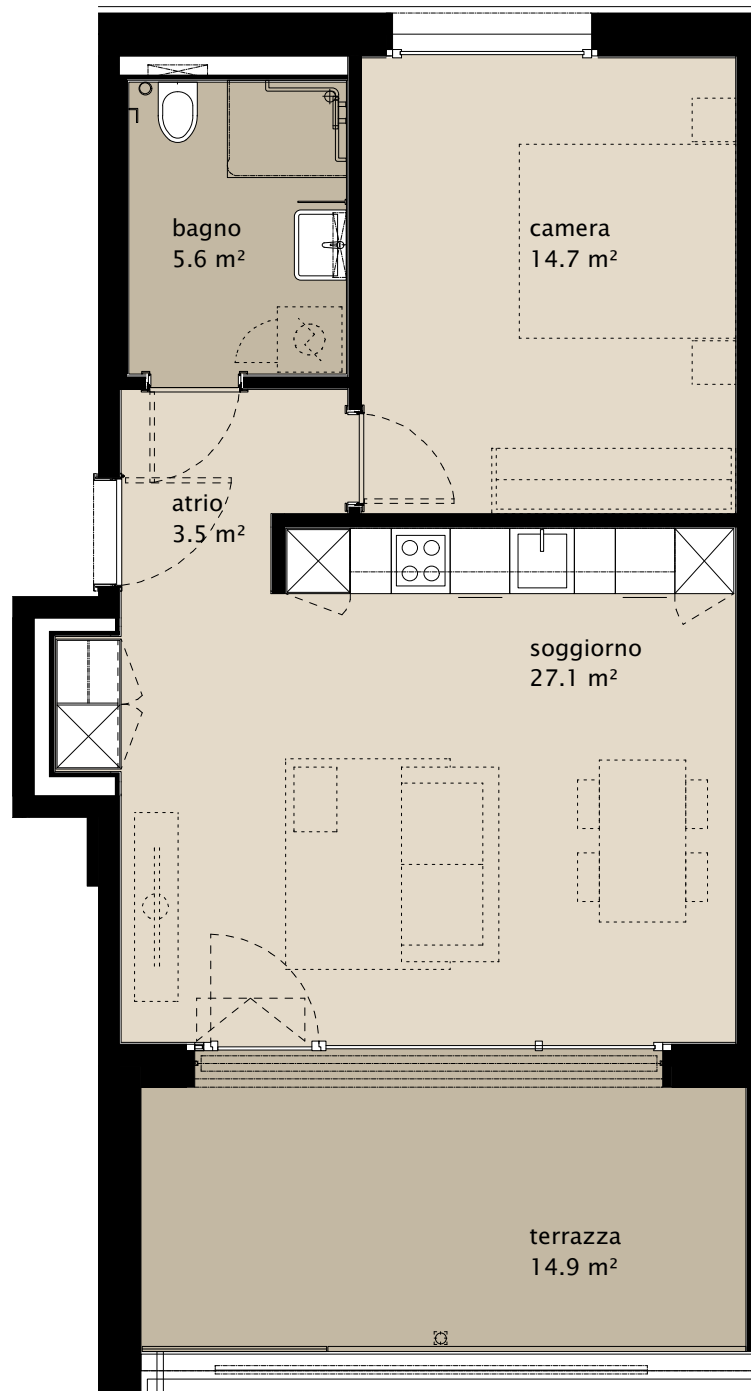

# TERTIANUM

Centro abitativo e di cura Conaredo, Lugano

appartamento 2½-locali  
tipo 2.5 H  
superficie abitativa  
terrazza

50.9 m<sup>2</sup>  
14.9 m<sup>2</sup>

superficie totale

65.8 m<sup>2</sup>

appartamento no.  
appartamento no.  
appartamento no.  
appartamento no.

B.3.08  
B.4.08  
B.5.08  
B.6.08

3.0G

6.  
5.  
4.  
3.  
2.  
1.  
EG  
UG 1  
UG 2

0 2m