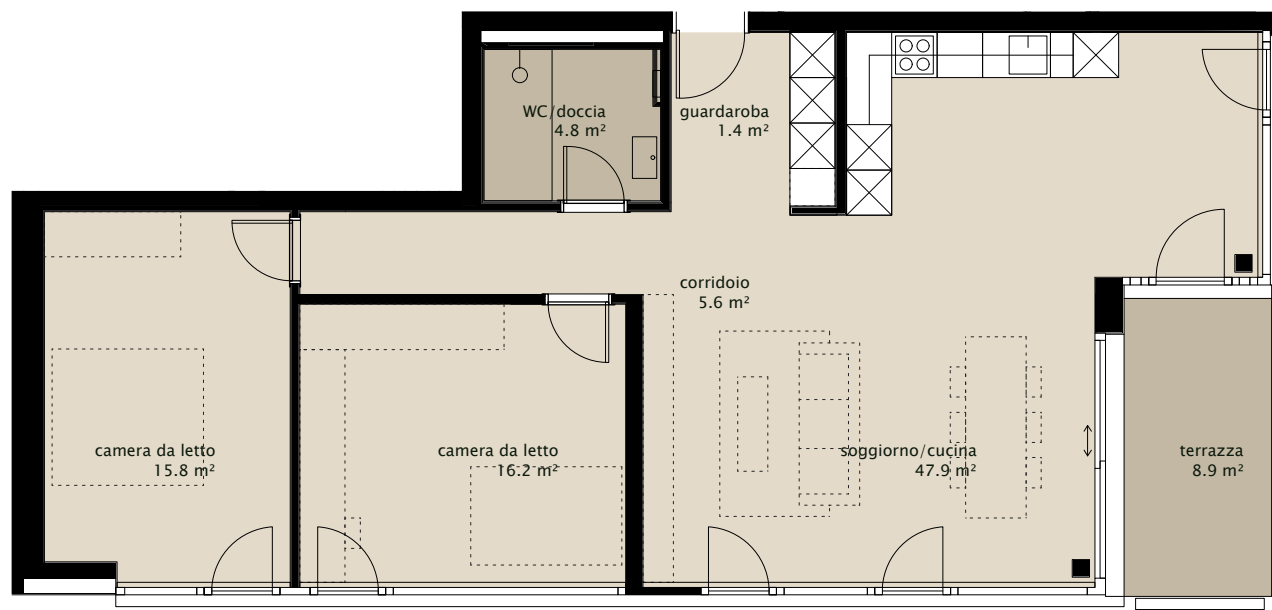

appartamento 3½-locali  
tipo 3.5 A  
superficie abitativa  
terrazza

91.7 m<sup>2</sup>  
8.9 m<sup>2</sup>

appartamento no. .

Brissago 0.6

0 2m