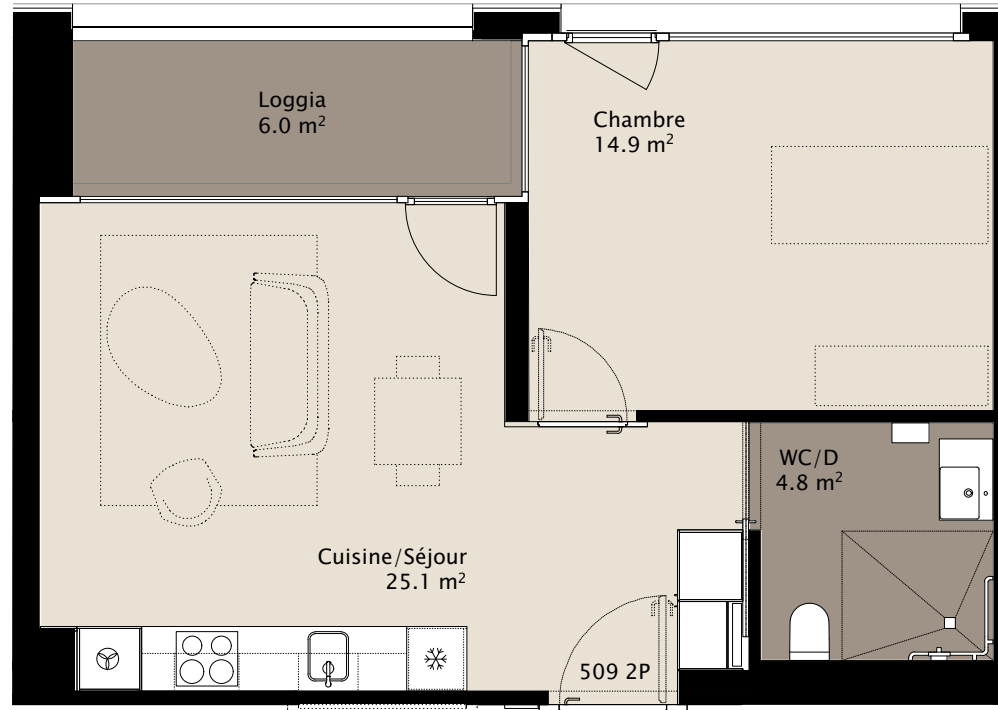

TERTIANUM

Centre de logement et de soins TERTIANUM La Venise à Monthey

APPARTEMENTS

Appartement 2½-pièces
Type 1A nord

Surface 44.8 m²
Loggia 6.0 m²

No de logement 307/309/311
407/409/411
507/509/511

03-05

0 2m

Les indications concernant les mètres carrés peuvent varier au sein d'un type d'appartement. Sous réserve de modifications.