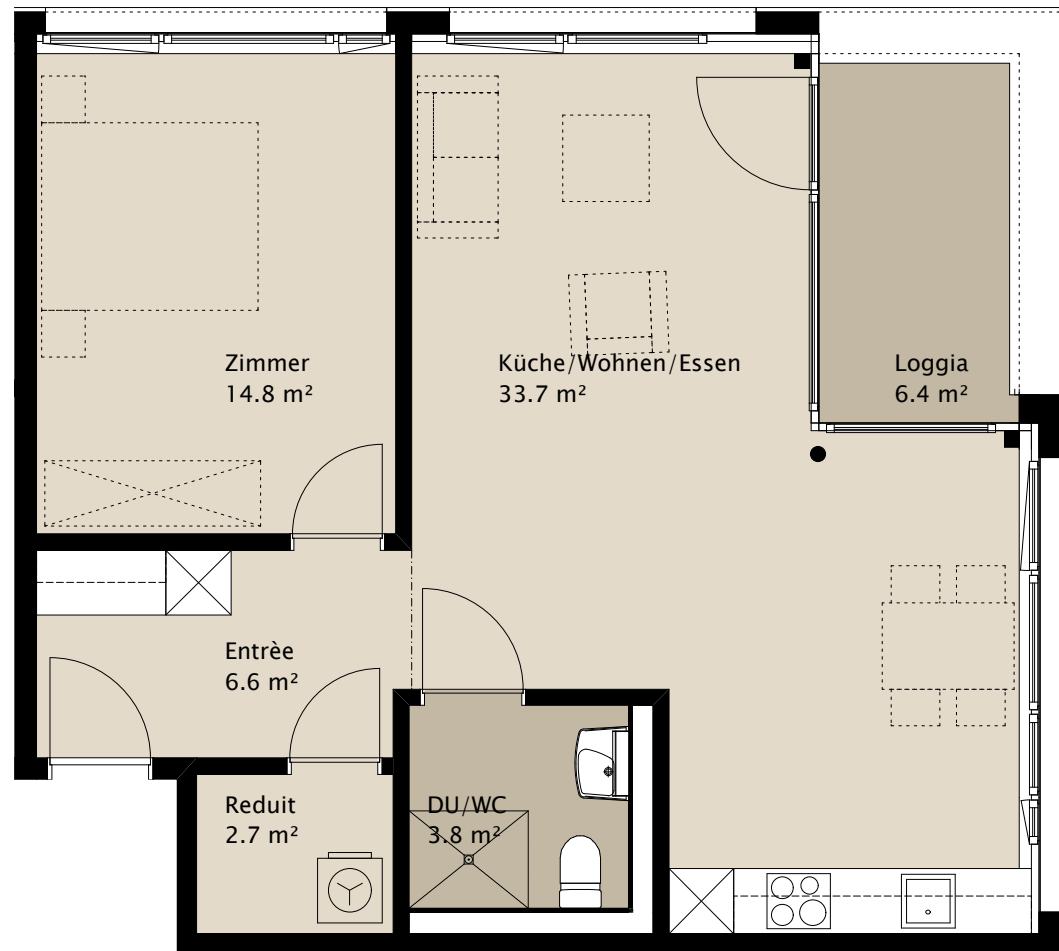

TERTIANUM

Wohn- und Pflegezentrum Park Ramendingen, Gommiswald

2½-Zimmer-Appartement

Typ 2.5 F

Wohnfläche

61.6 m²

Loggia

6.4 m²

Gesamtfläche

68.0 m²

Appartement Nr.

W-006

Appartement Nr.

W-109

1.0G