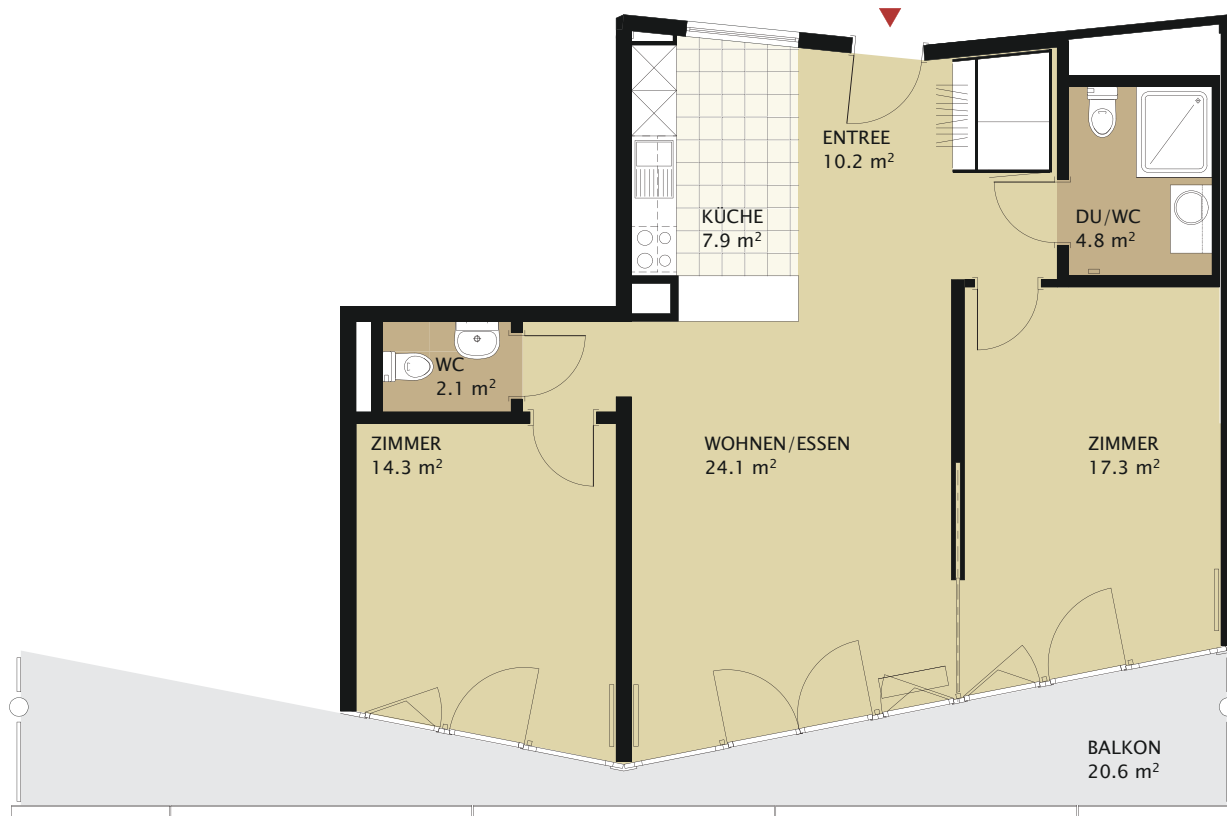

TERTIANUM RESIDENZ ST. JAKOB-PARK: GRUNDRISSE

Beispiel:

3¹/₂-Zimmer-Appartement
82.7 m²

Übersicht Haus

0m 1m 2m 3m

Masstab 1:100